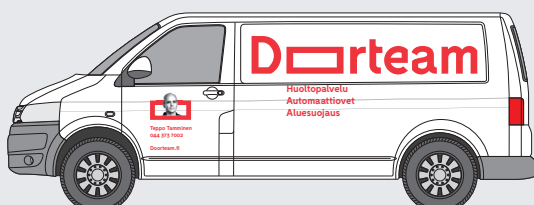

Logo

Värit

RGB 212_36_50
CMYK 0_93_79_0
PMS 185_C

RGB 40_40_48
CMYK 90_68_41_90
PMS 433_C

RGB 255_255_255
CMYK 0_0_0_0

Fontit

Markkinointiviestintä

Arki- ja verkkofontti

Dt

Fabrik Regular
AaBbCcDdEeFfGgHhIi
JjKkLlMmNnOoPpQq
RrSsTtUuVvWwXxYy
ZzÅåÄäÖö0123456789

Dt

Fabrik Bold
AaBbCcDdEeFfGgHhIi
JjKkLlMmNnOoPpQq
RrSsTtUuVvWwXxYy
ZzÅåÄäÖö0123456789

Dt

Titillium Web Regular
AaBbCcDdEeFfGgHhIi
JjKkLlMmNnOoPpQq
RrSsTtUuVvWwXxYy
ZzÅåÄäÖö0123456789

Dt

Titillium Web Bold
AaBbCcDdEeFfGgHhIi
JjKkLlMmNnOoPpQq
RrSsTtUuVvWwXxYy
ZzÅåÄäÖö0123456789

Autot